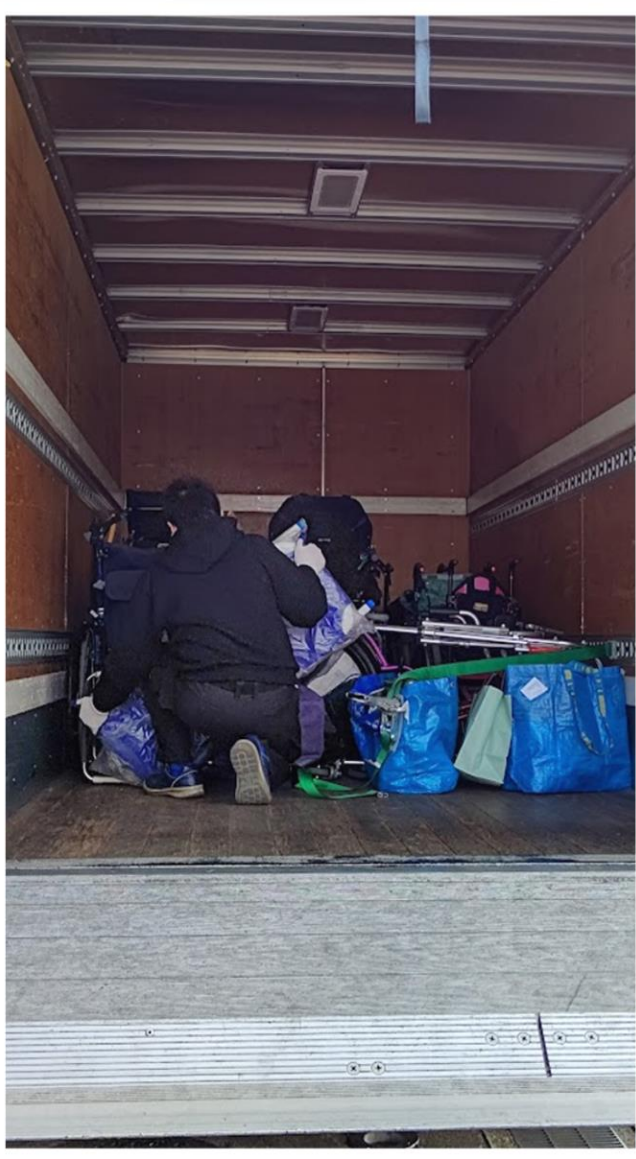

車椅子やバスチェアなどを寄付しました！

3月3日、NPO法人「海外に子供用車椅子を送る会」に
車椅子や歩行訓練器、バスチェア、装具を寄付しました。
子供達が成長して使わなくなった車椅子。
タイのチェンマイに送られます。
ご協力くださった皆様、ありがとうございました！

「小平特別支援学校」と記した
シールをはりました。

海外では、自分の車椅子を持ってず、
家の中だけで生活している子供が
たくさんいます。

小平から送った車椅子で、
チェンマイの子供達が外出したり、
学校に通えるようになると思うと
嬉しいですね！

トラックのリフトには、車椅子が滑り
落ちない工夫が↓↓

4トントラックに積み込み→コンテナに載せ船で運ばれます